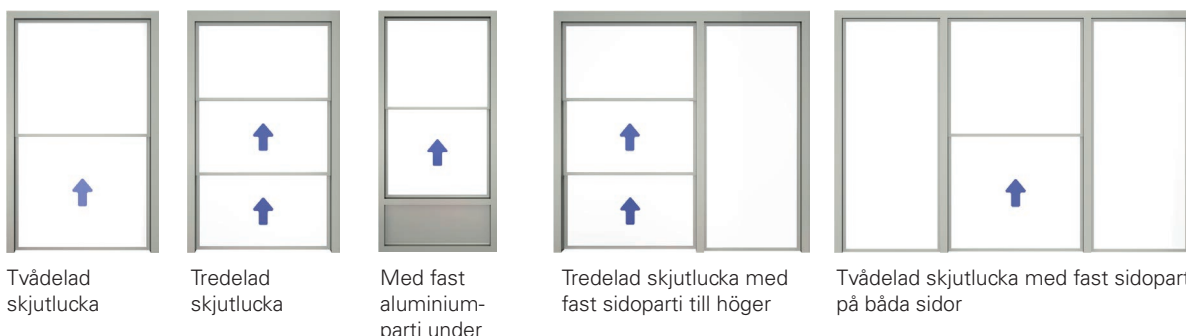

EXEMPEL PÅ UTFÖRANDE

NAMN	AV90
BESKRIVNING	Kraftig vertikalgående, eldriven skjutlucka för inom- och utomhusbruk.
BREDD	Valfri. För bredd över 2000 mm rekommenderar vi modell Njord.
HÖJD	Valfri.
TJOCKLEK	90 mm med en rörlig ruta och 120 mm med två rörliga rutor. Vänligen kontakta vår säljpersonal för fler än två rörliga rutor.
BREDD PÅ SIDOSTOLPAR	60 mm
HÖJD PÅ ÖVERPROFIL	70 mm
TRÖSKEL	Nej
GLASLISTER	30 mm
KONSTRUKTION	Motor, drivanordning, fallskydd och automatisk låsning är inbyggt i luckans karmkonstruktion.
LÅSNING	Mekaniskt lås som automatiskt låser luckan i stängt läge. Tillval: intervallåsning, hakregellås.
STRÖMFÖRSÖRJNING	230 V AC transformator. Tillval: batteribackup.
STYRSYSTEM	Elektromekaniskt styrsystem med hålldonsmanövrering (tryck och håll). Tillval: S3 mjukvarustyrkt styrsystem (med funktioner som mjukstart/stopp, justerbar hastighet, impulsdonsmanövrering (tryck och släpp), larmstängning etc) samt ett flertal manöverdon.
ÖPPNINGSHASTIGHET	Ca 200 mm/sek.
GLAS	D4-12 isolerglas som standard. Andra glas med max tjocklek 20 mm kan fås som tillval, t ex 15 mm slagsäkert lamellglas klass P6B.
YTBEHANDLING	Naturanodiserat aluminium som standard. Andra ytbehandlingar kan fås som tillval, t ex pulverlack eller olika typer av plåtbeklädnad.
TILLVERKAD AV	Svalson AB, Sverige

Se www.svalson.com för mer information.

Rätt till ändringar förbehålles.