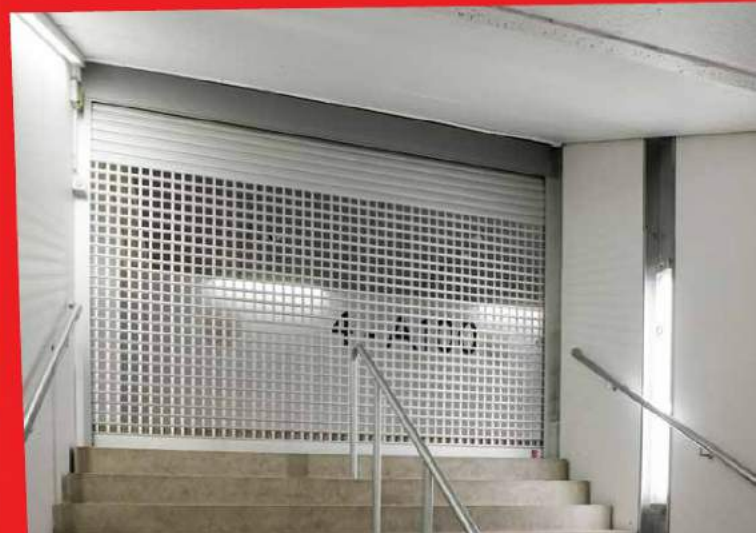

TELE2 ARENA

Rulljalousier Abax 70, försäljningsställen på tre plan.
Rullgaller Abax 5050, avstängning i trapphus.
Ytbehandling: Naturanodiserad.