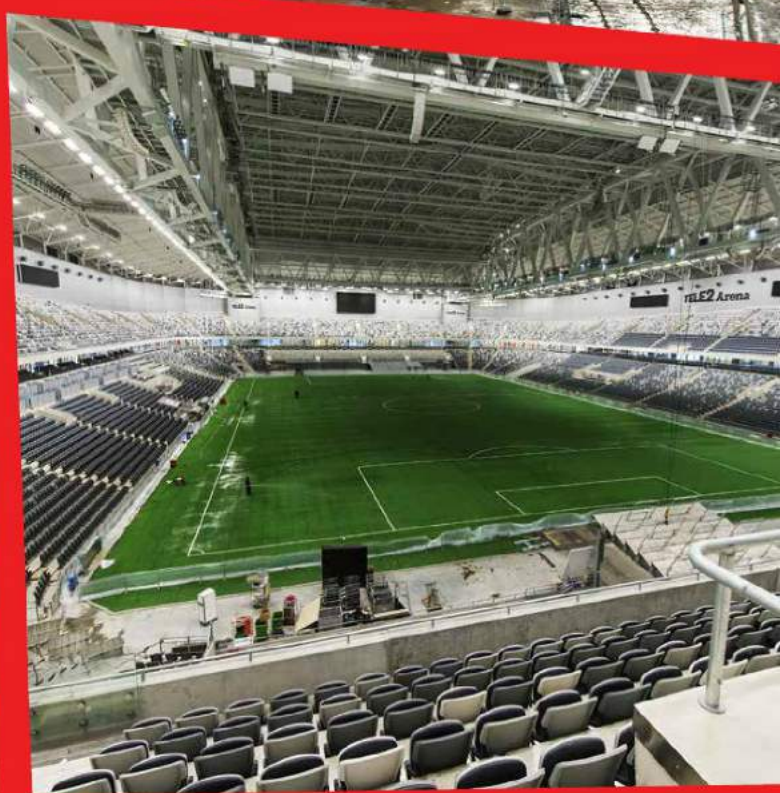

TELE2 ARENA

Rulljalousier Abax 70, försäljningsställen på tre plan.
Rullgaller Abax 5050, avstängning i trapphus.
Ytbehandling: Naturanodiserad.